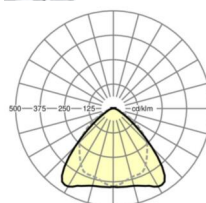

CARACTÉRISTIQUES

Numéro de commande	19510004020
Numéro EAN	4020863425488
Tarif des douanes	94051190
Marque de certification	IP 20, Classe d'isolation I, ENEC10 VDE, F, HACCP DIN10500/Food/IFS-pertinence liée à l'application/BRC, Intérieur, CE
Degré de résistance aux chocs IK	IK03 (-20°C bis 35°C)
Température ambiante	ta -20°C à 35°C
Durée de la garantie	5 Années
Programmes d'aide de l'État	BEG - subvention fédérale pour les bâtiments performants (valable uniquement pour l'Allemagne)

ÉLECTROTECHNIQUE

Ballast	Pilote électronique (1 pièce)
Puissance du système	34W
Tension secteur	230V/50Hz
Classe de efficacité énergétique/Source de lumière	C

ÉCLAIRAGISME

Équipement	LED, Rendu des couleurs/Température de couleur CRI ≥ 80 / 4000K
Tolérance de localisation chromatique (MacAdam)	3SDCM
Flux lumineux nominal	6337lm
Longévité des sources LED	50000h L80/B10 (Tq 35°C), 70000h L80/B50 (Tq 35°C), 100000h L80/B50 (Tq 30°C)
Efficacité lumineuse du luminaire	184lm/W
Angle de rayonnement	95° (C0) / 95° (C90)
UGR trans./long.	21.8 / 23.2

MÉCANIQUE

Couleur du boîtier	blanc signalisation RAL 9016
Cotes (Long.xLarg.xH/DxH)	1531mm x 55mm x 37mm
Poids (net)	1.65kg
Type de montage	Montage sur système de rail support, Structure lumineuse

LIEN PROFOND

<https://www.regiolux.de/fr/article/19510004020>

Référence	LED 6000lm 840
ηLB	100 %
Φ ↓/↑	98 % / 2 %
UGR trans./long.	21.8 / 23.2